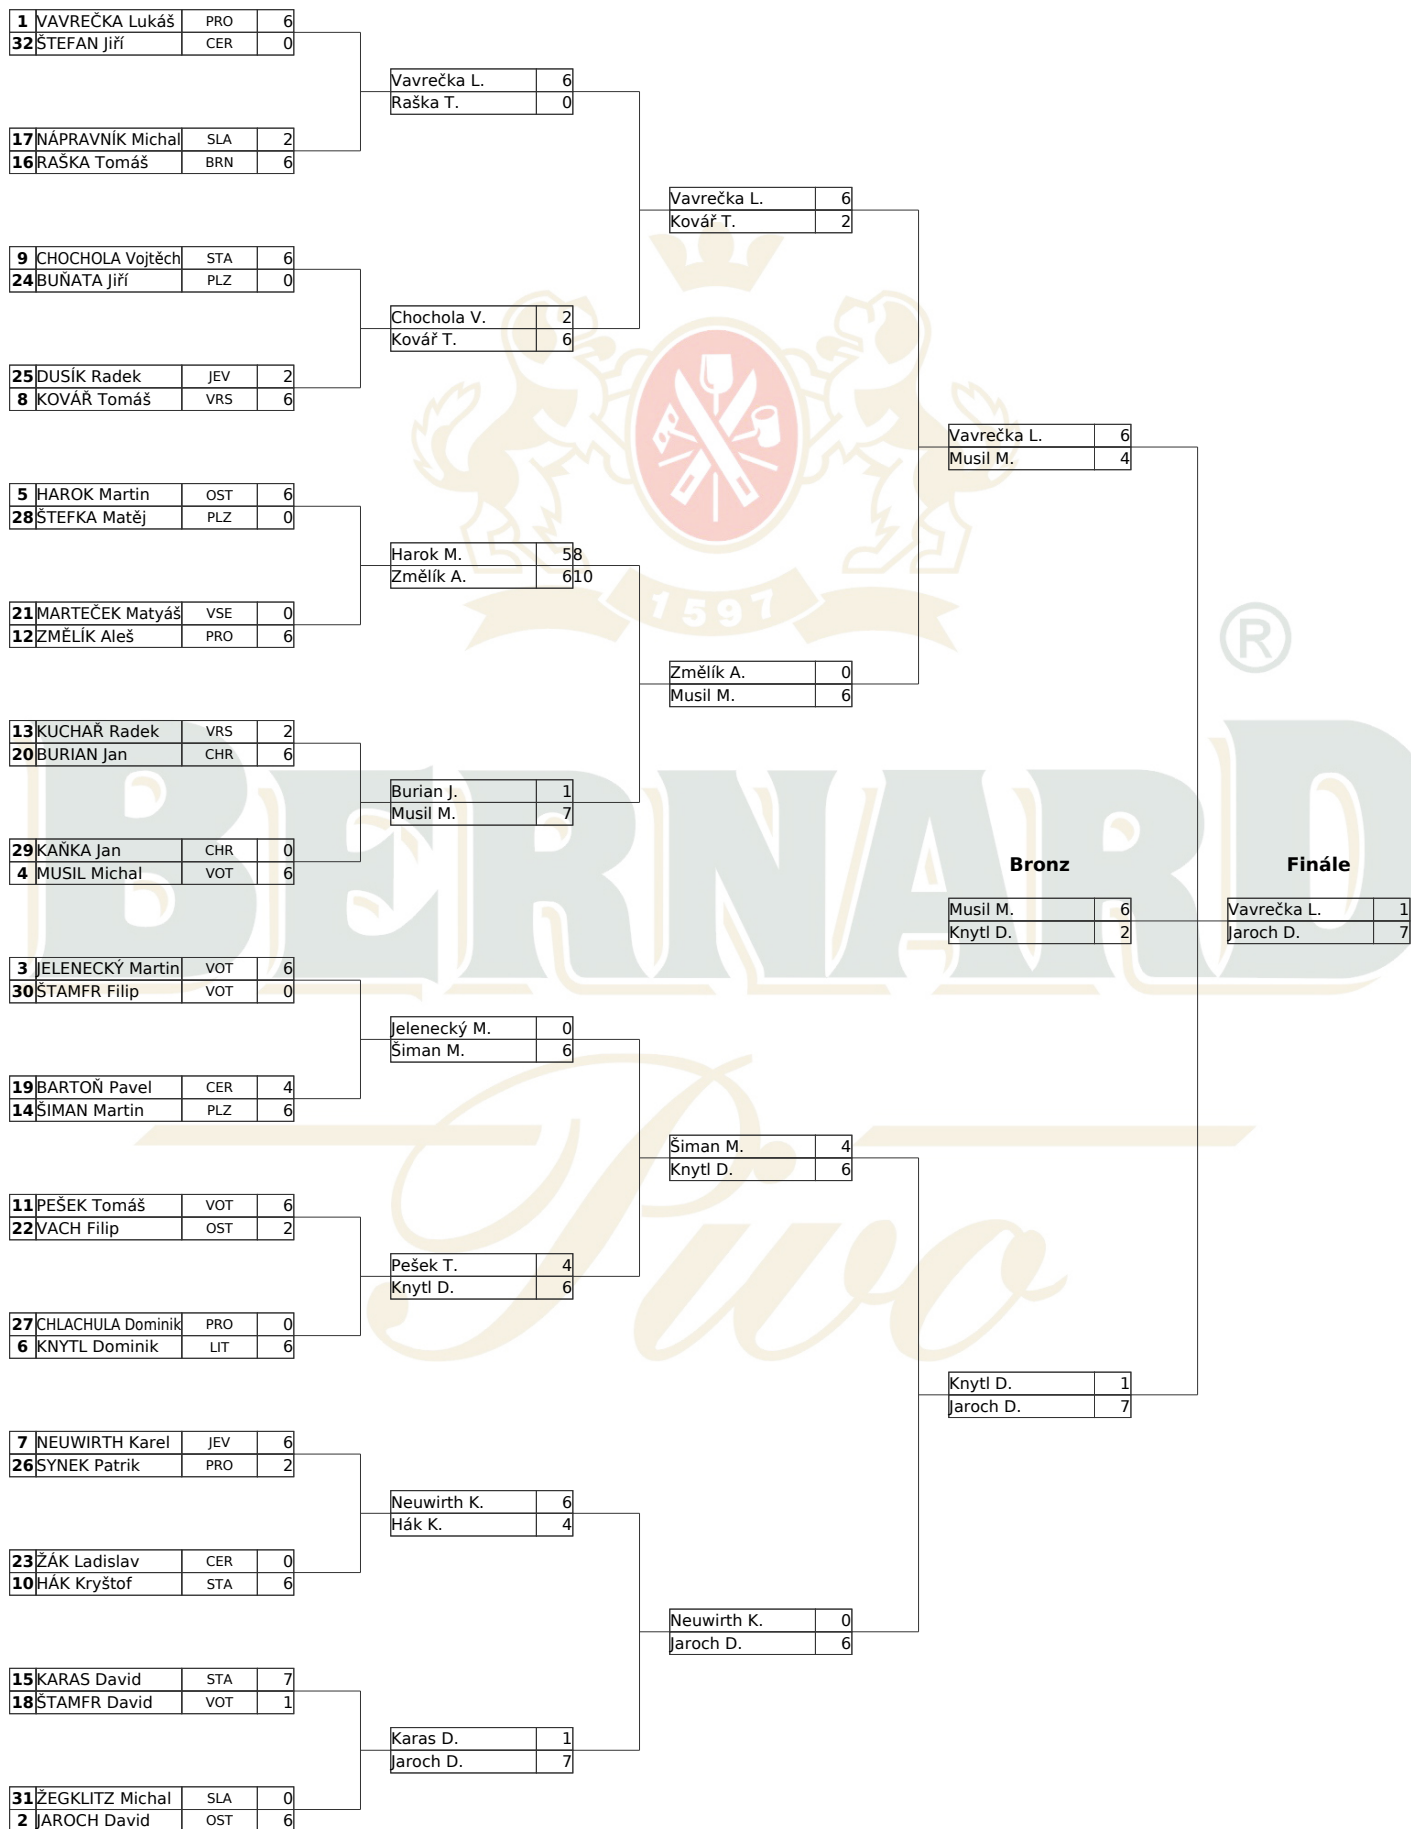

23. Mistrovství České republiky DOROSTU v halové lukostřelbě - 2013 HUMPOLEC

LO TJ Jiskra Humpolec (2013MCRM)

Humpolec, sportovní hala TJ Jiskra , od 23-03-2013 do 24-03-2013

Rozhodčí: Luňáčeková Jana , Hegedúsová Zdeňka, Luňáček Václav

Odvolační komise: Dušan Doležel, Horáček Zdeněk, Luňáčeková Jana

Organizační výbor: Dušan Doležel, František Hegedús, Adam Janošek

Reflexní luk Kadeti